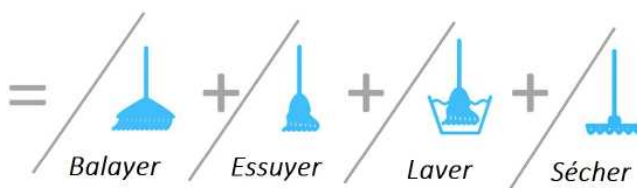

Mobilité

Il suffit de placer le Bionic Floor Cleaner en position verticale pour verrouiller sa tête à 90° pour un déplacement facile autour de votre maison.