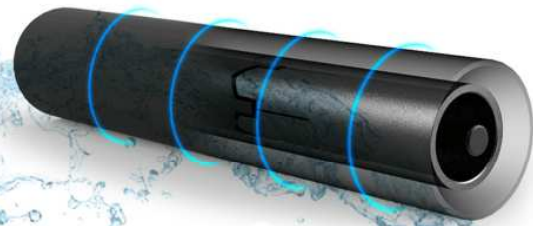

### Parking de charge

Pour une charge facile et un stockage parfait

Rotation jusqu'à 70°

90° Lock

Le rouleau en polymère absorbe les déchets solides et liquides.

Il sépare les liquides des déchets solides, évite le colmatage des égouts.

Les déchets solides vont dans la poubelle, simplement en jetant le bac à ordures transparent jetable ou en vidant le bac vert permanent.